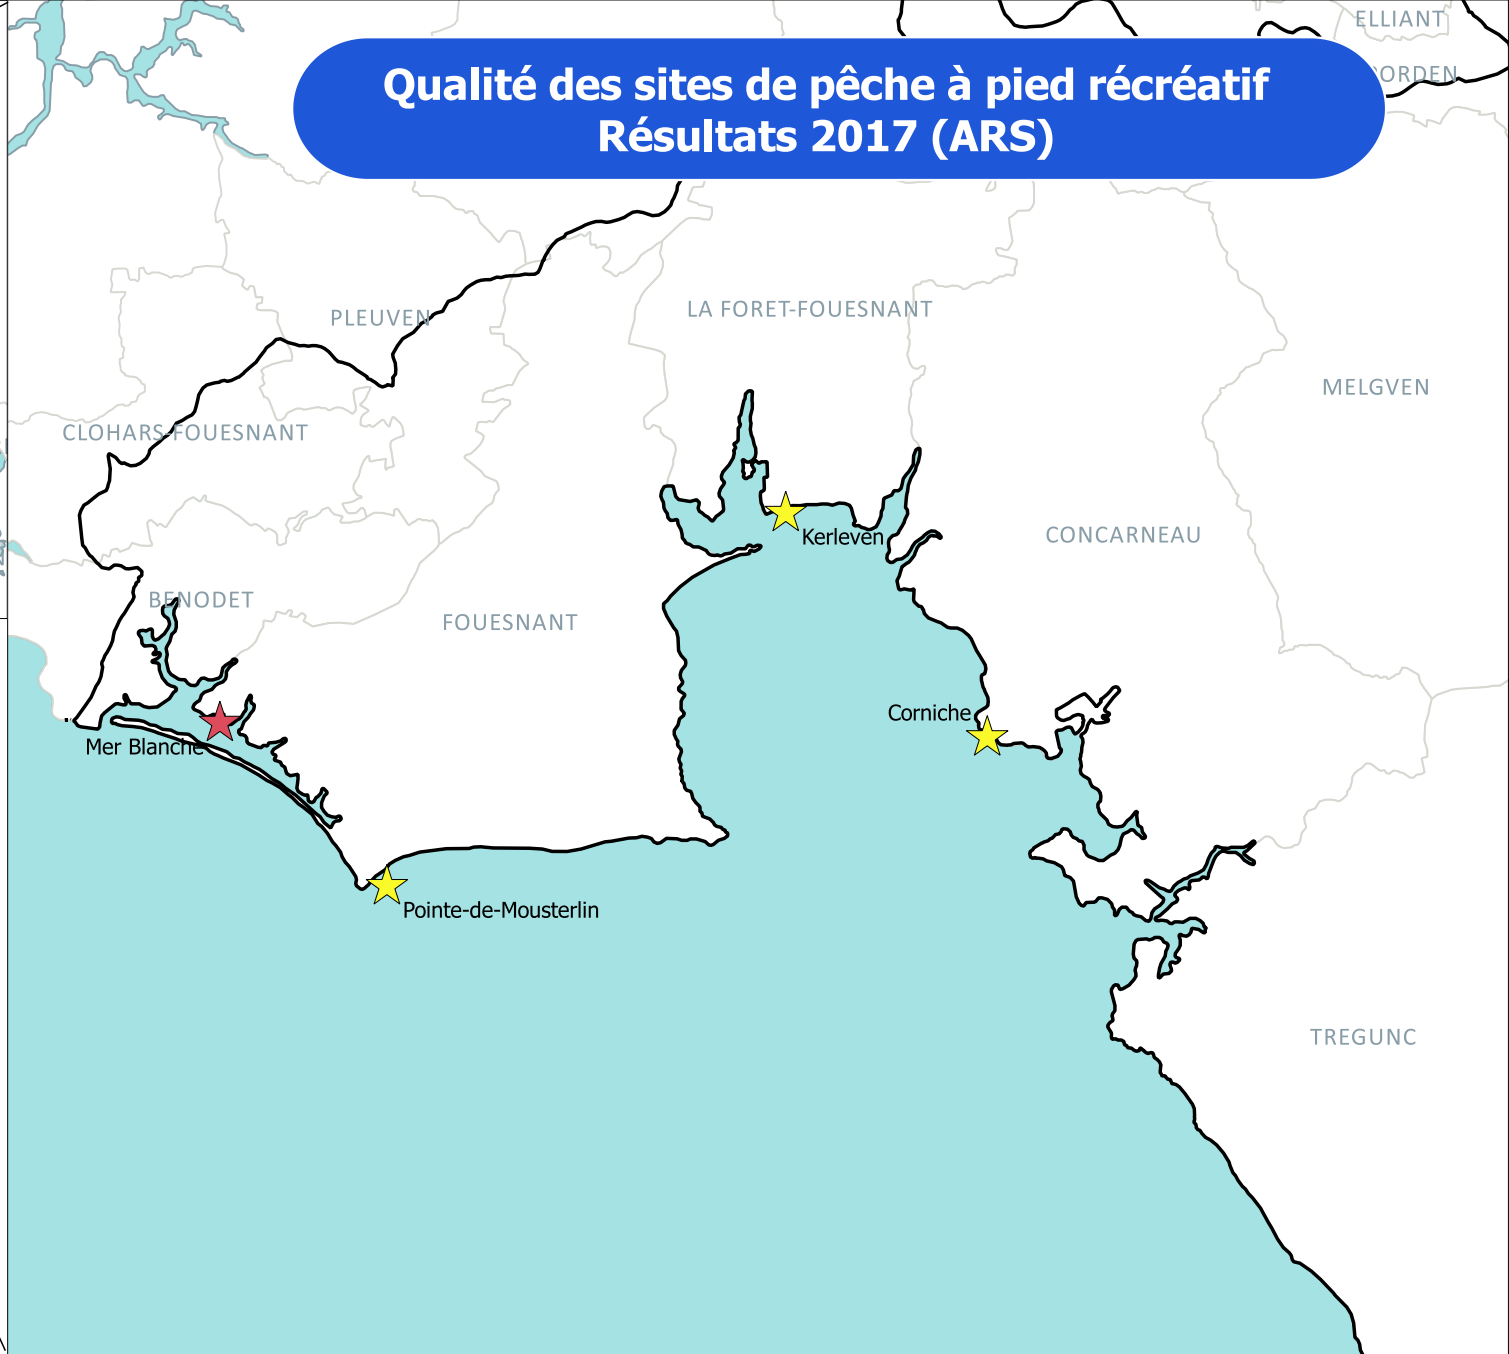

# Qualité des sites de pêche à pied récréatif Résultats 2017 (ARS)

## Légende :

- Bassin versant SAGE Sud Cornouaille
- Commune

### Classement des sites de pêche à pied

- Déconseillé
- Interdit

0 2 4 km