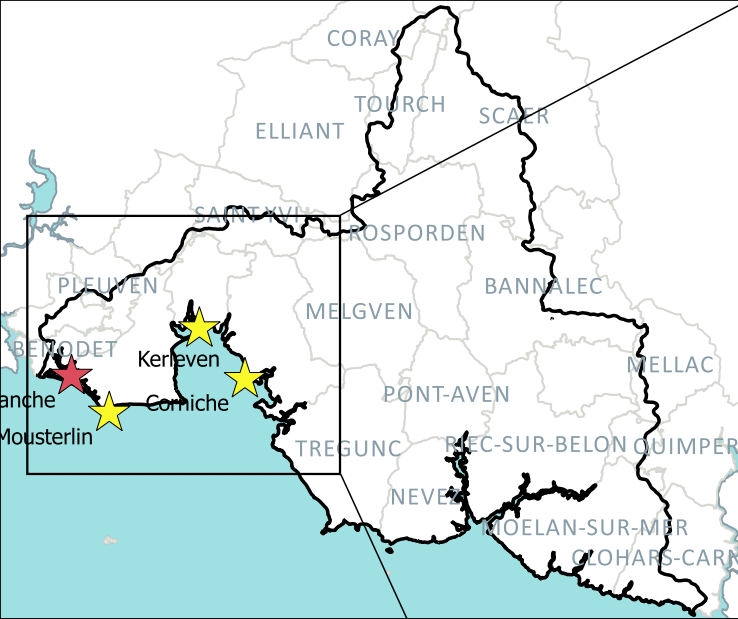

# Qualité des sites de pêche à pied récréatif Résultats 2017 (ARS)

## Légende :

- Bassin versant SAGE Sud Cornouaille
- Commune

### Classement des sites de pêche à pied

- Déconseillé
- Interdit

0 2 4 km